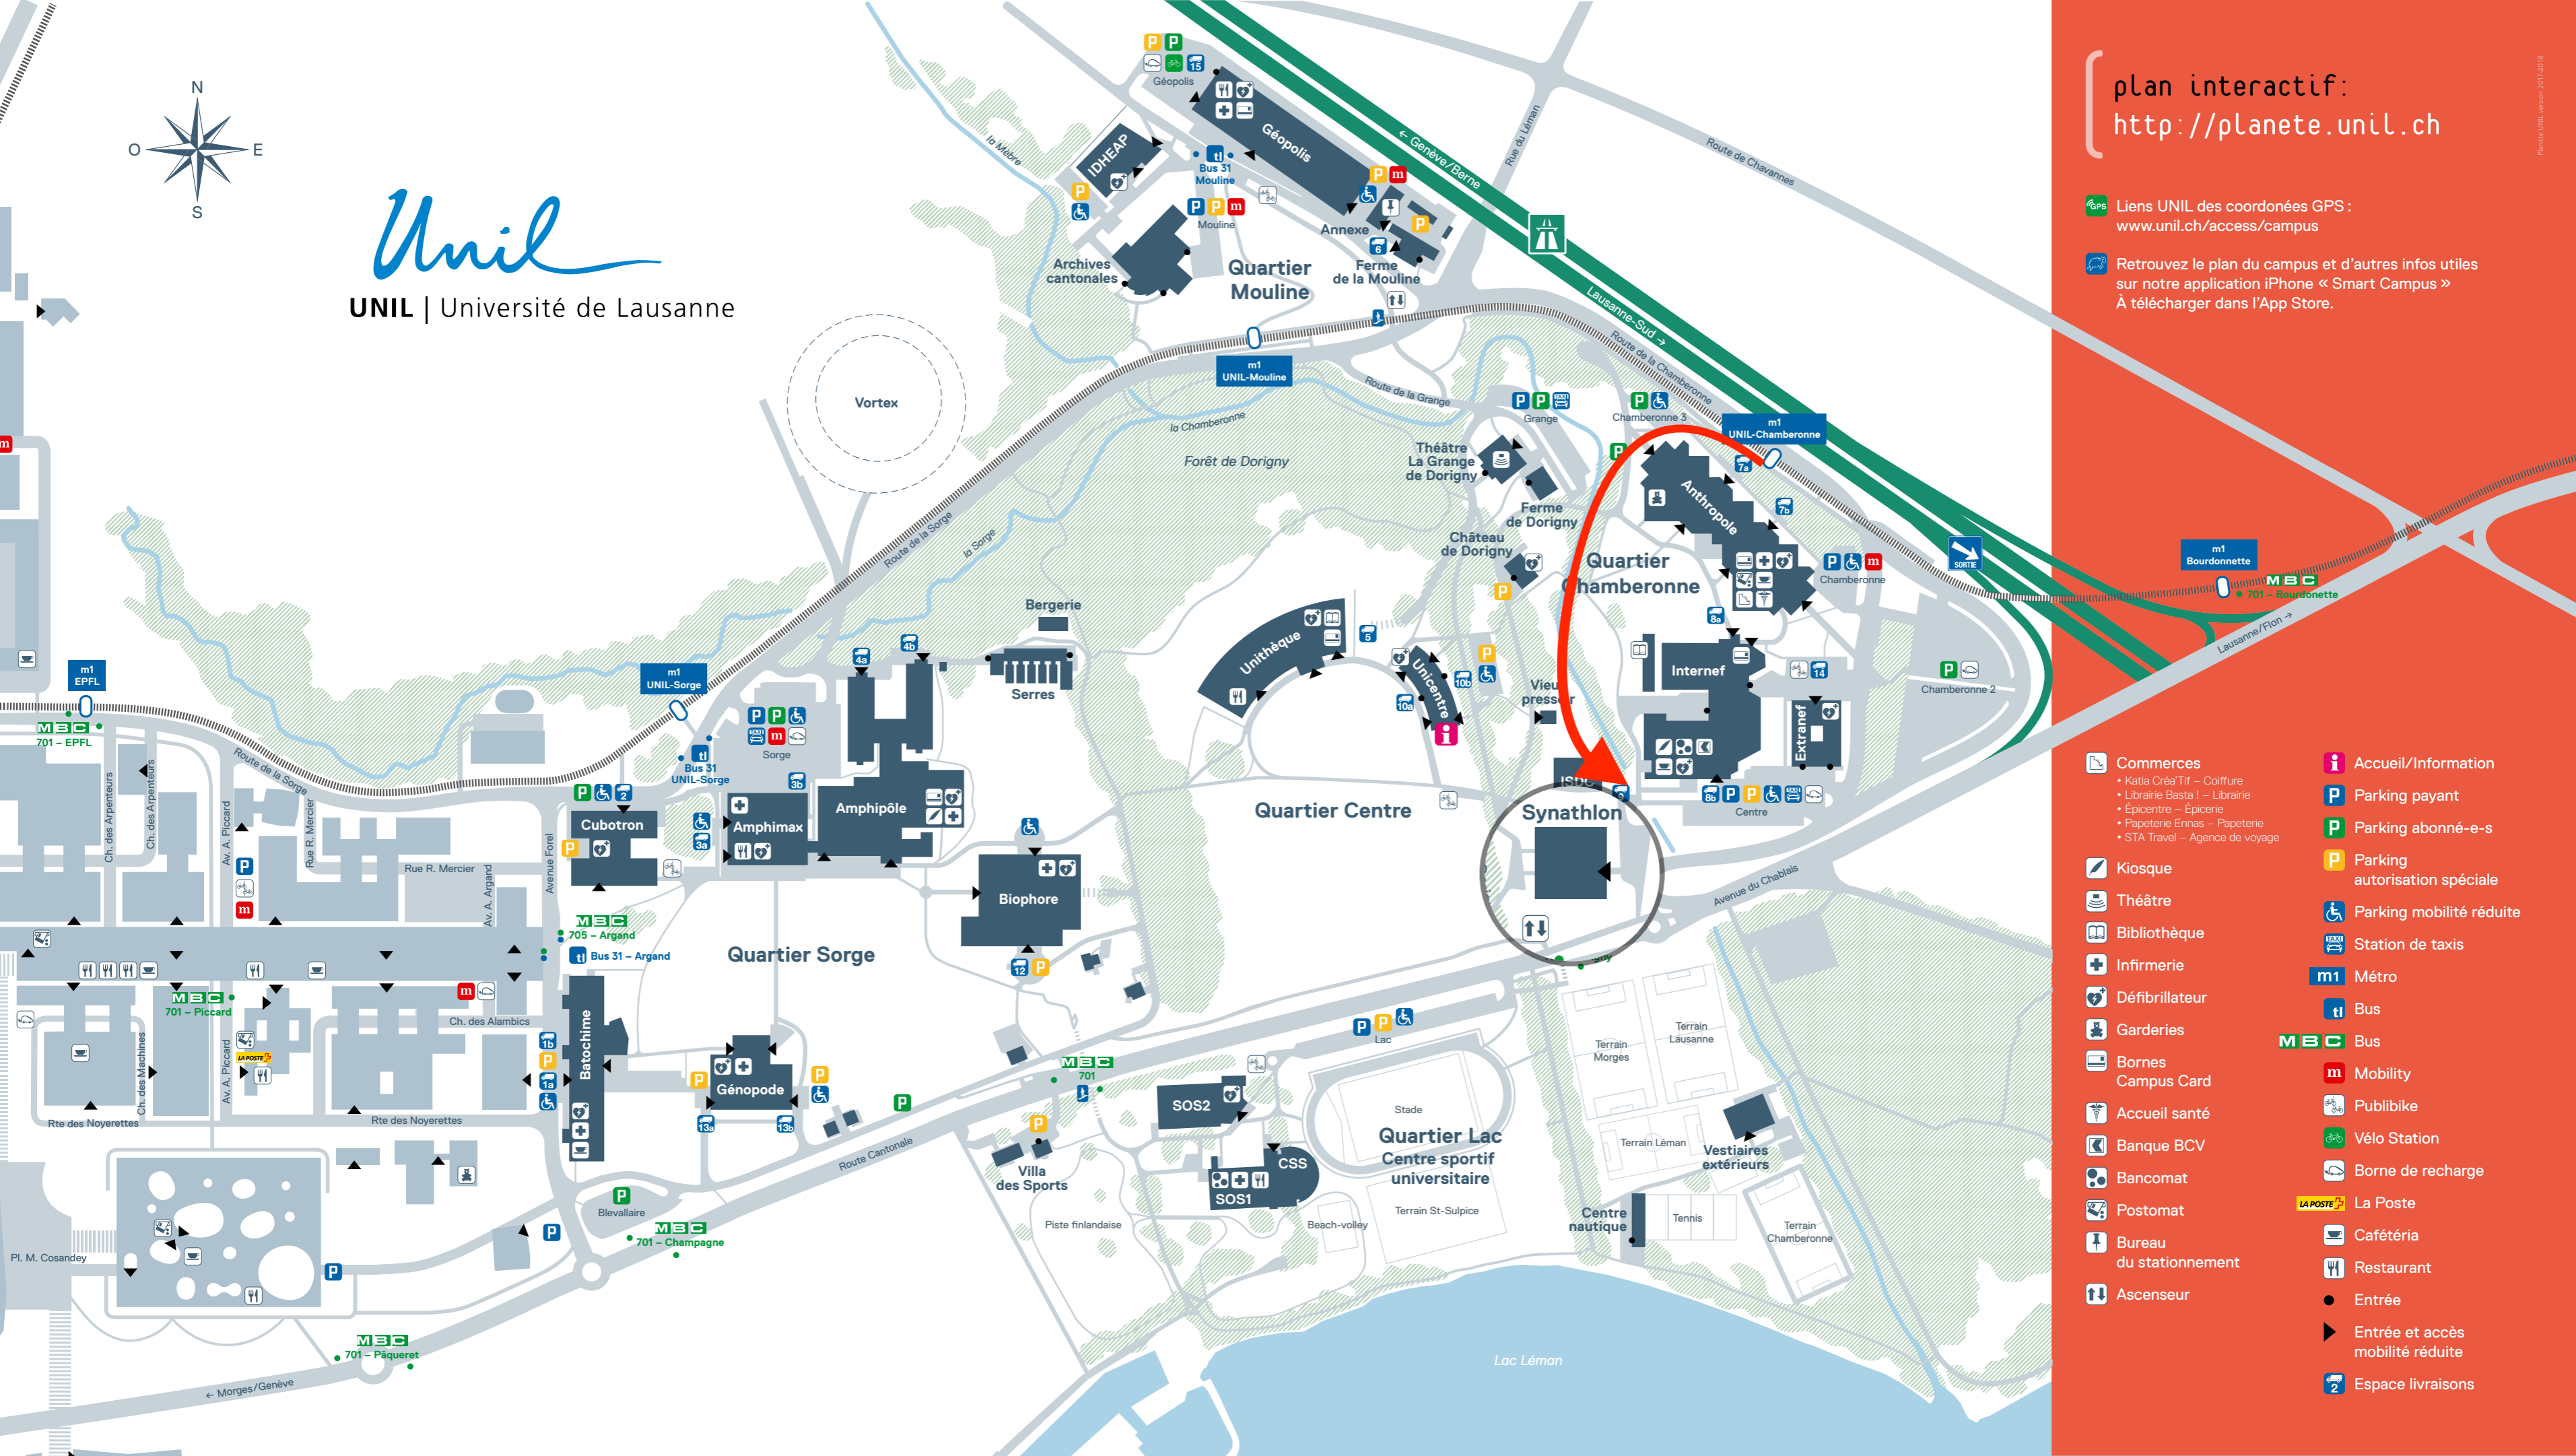

Unil

UNIL | Université de Lausanne

plan interactif:
<http://planete.unil.ch>

Liens UNIL des coordonnées GPS :
www.unil.ch/access/campus

Retrouvez le plan du campus et d'autres infos utiles sur notre application iPhone « Smart Campus »
À télécharger dans l'App Store.

- | | |
|--|----------------------------------|
| Commerces
• Katia CréaTif – Coiffure
• Librairie Basta! – Librairie
• Épicerie – Épicerie
• Papeterie Ennas – Papeterie
• STA Travel – Agence de voyage | Accueil/Information |
| Parking payant | Parking abonné-e-s |
| Parking autorisation spéciale | Parking mobilité réduite |
| Théâtre | Station de taxis |
| Bibliothèque | Métro |
| Infirmerie | Bus |
| Défibrillateur | Bus |
| Garderies | Mobility |
| Borne Campus Card | Publibike |
| Accueil santé | Vélo Station |
| Banque BCV | Borne de recharge |
| Bancomat | La Poste |
| Postomat | Cafétéria |
| Bureau du stationnement | Restaurant |
| Ascenseur | Entrée |
| | Entrée et accès mobilité réduite |
| | Espace livraisons |